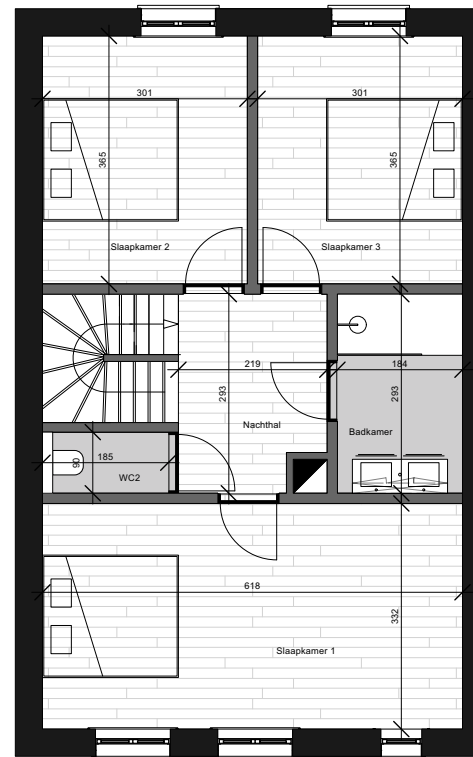

**Huis A**

**Bruto oppervlakte** 230m<sup>2</sup>  
 Slaapkamers 5  
 Oppervlakte tuin 52m<sup>2</sup>  
 Terras 16m<sup>2</sup>  
 E-peil (indicatief) E16  
**Verkoopprijs** €469.000

Situeringplan

Voor aanzicht