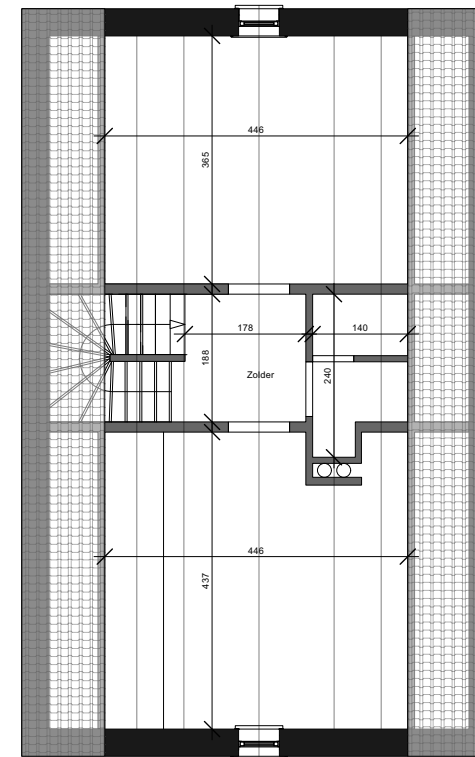

**Huis A**

**Bruto oppervlakte** 230m<sup>2</sup>  
 Slaapkamers 5  
 Oppervlakte tuin 52m<sup>2</sup>  
 Terras 16m<sup>2</sup>  
 E-peil (indicatief) E16  
**Verkoopprijs** €469.000

Situeringplan

Voor aanzicht