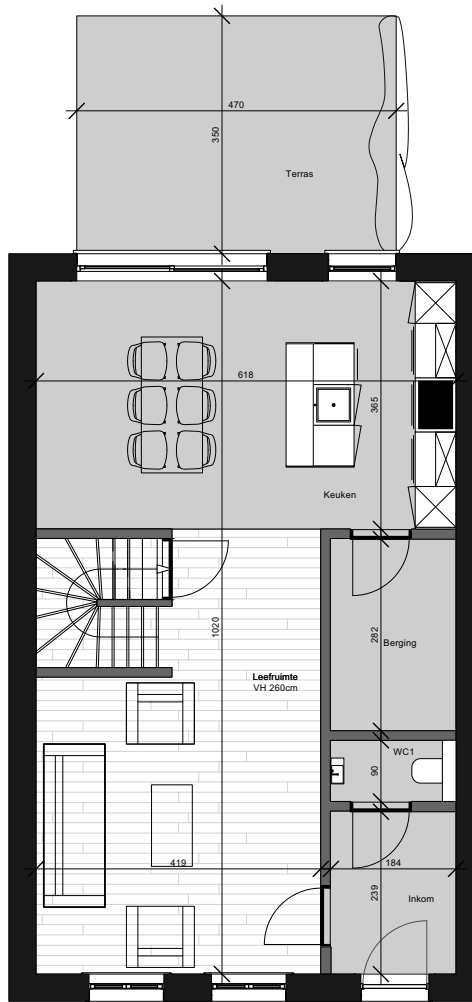

**Huis A**

**Bruto oppervlakte** 230m<sup>2</sup>  
 Slaapkamers 5  
 Oppervlakte tuin 52m<sup>2</sup>  
 Terras 16m<sup>2</sup>  
 E-peil (indicatief) E16  
**Verkoopprijs** €469.000

Situeringplan

Voor aanzicht