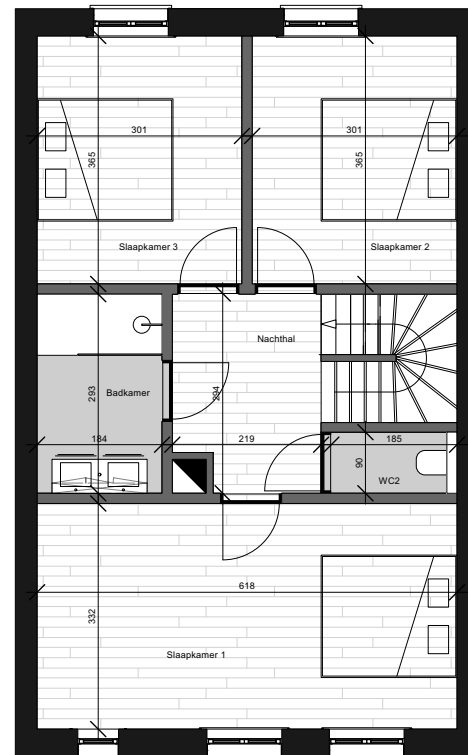

Huis F

Bruto oppervlakte 230m²
 Slaapkamers 5
 Oppervlakte tuin 49m²
 Terras 16m²
 E-peil (indicatief) E16
Verkoopprijs €469.000

Situeringplan

Voor aanzicht