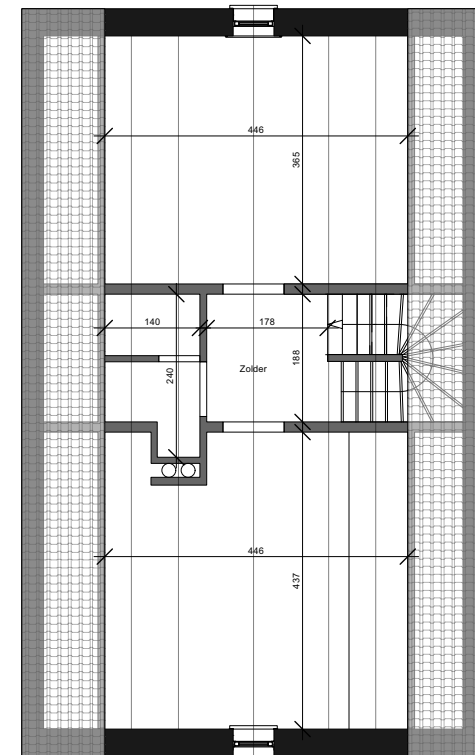

Huis F

Bruto oppervlakte 230m²
 Slaapkamers 5
 Oppervlakte tuin 49m²
 Terras 16m²
 E-peil (indicatief) E16
Verkoopprijs €469.000

Situeringplan

Voor aanzicht