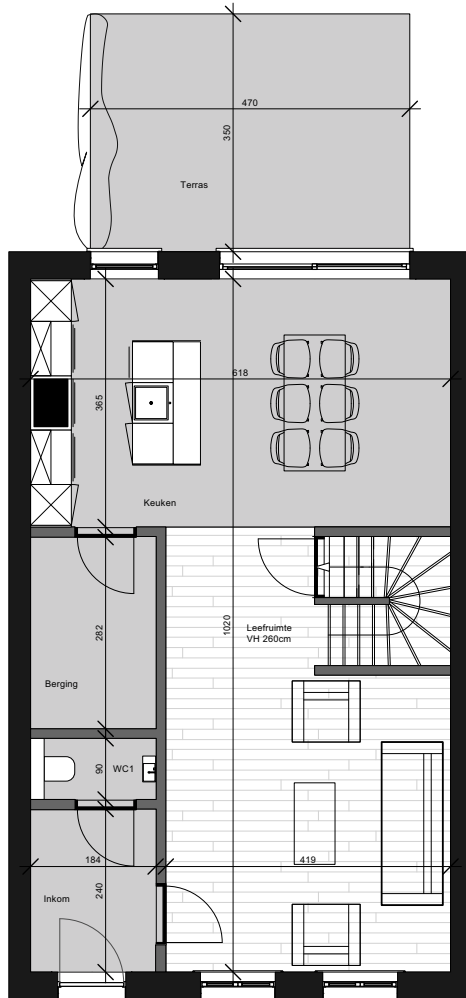

Huis F

Bruto oppervlakte 230m²
 Slaapkamers 5
 Oppervlakte tuin 49m²
 Terras 16m²
 E-peil (indicatief) E16
Verkoopprijs €469.000

Situeringplan

Voor aanzicht